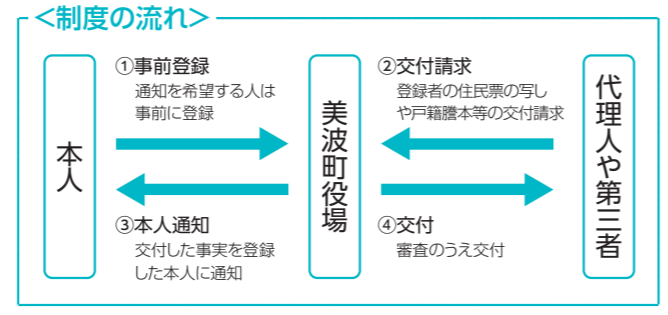

◎申込みは下記二次元コードから、インターネットにより行ってください。

詳しくは「海上保安庁HP」をご覧ください→

本人通知制度について

役場住民生活課 ☎ 0884-77-3613

【本人通知制度とは?】

本人通知制度とは、住民票の写しや戸籍謄抄本等を第三者等(本人等の代理人を含む。)に交付した場合に、事前に登録された方に対し、その交付の事実を通知し、不正請求の抑止及び不正取得による個人の権利・利益の侵害の防止を図ることを目的とした制度です。

※第三者等からの請求があった場合に、証明書の交付を止めたり、交付の可否をお問い合わせする制度ではありません。

【登録できる方】

- ・美波町に住民登録している方(住民登録していた方を含みます)
・美波町の戸籍に記載されている方(除かれた戸籍を含みます)

【登録手続き】

「美波町本人通知制度事前登録申請書」を役場住民生活課もしくは由岐支所・阿部出張所の窓口へ提出

【登録に必要な持ち物】

顔写真つきの本人確認書類(マイナンバーカード、運転免許証、旅券等)

【登録される日】

原則、申し込みした日の翌開庁日

募 令和8年度美波町委託型 地域おこし協力隊受入団体の募集

役場政策推進課 ☎ 0884-77-3616

地域おこし協力隊を受け入れ、町と連携しながら地域の課題解決に取り組む団体を募集します。 ※応募団体については、公益性等の観点から審査を行います。 ※選定された団体に対して、地域おこし協力隊の募集を行い、応募があった場合には、当該団体を拠点に活動を行っていただきます。