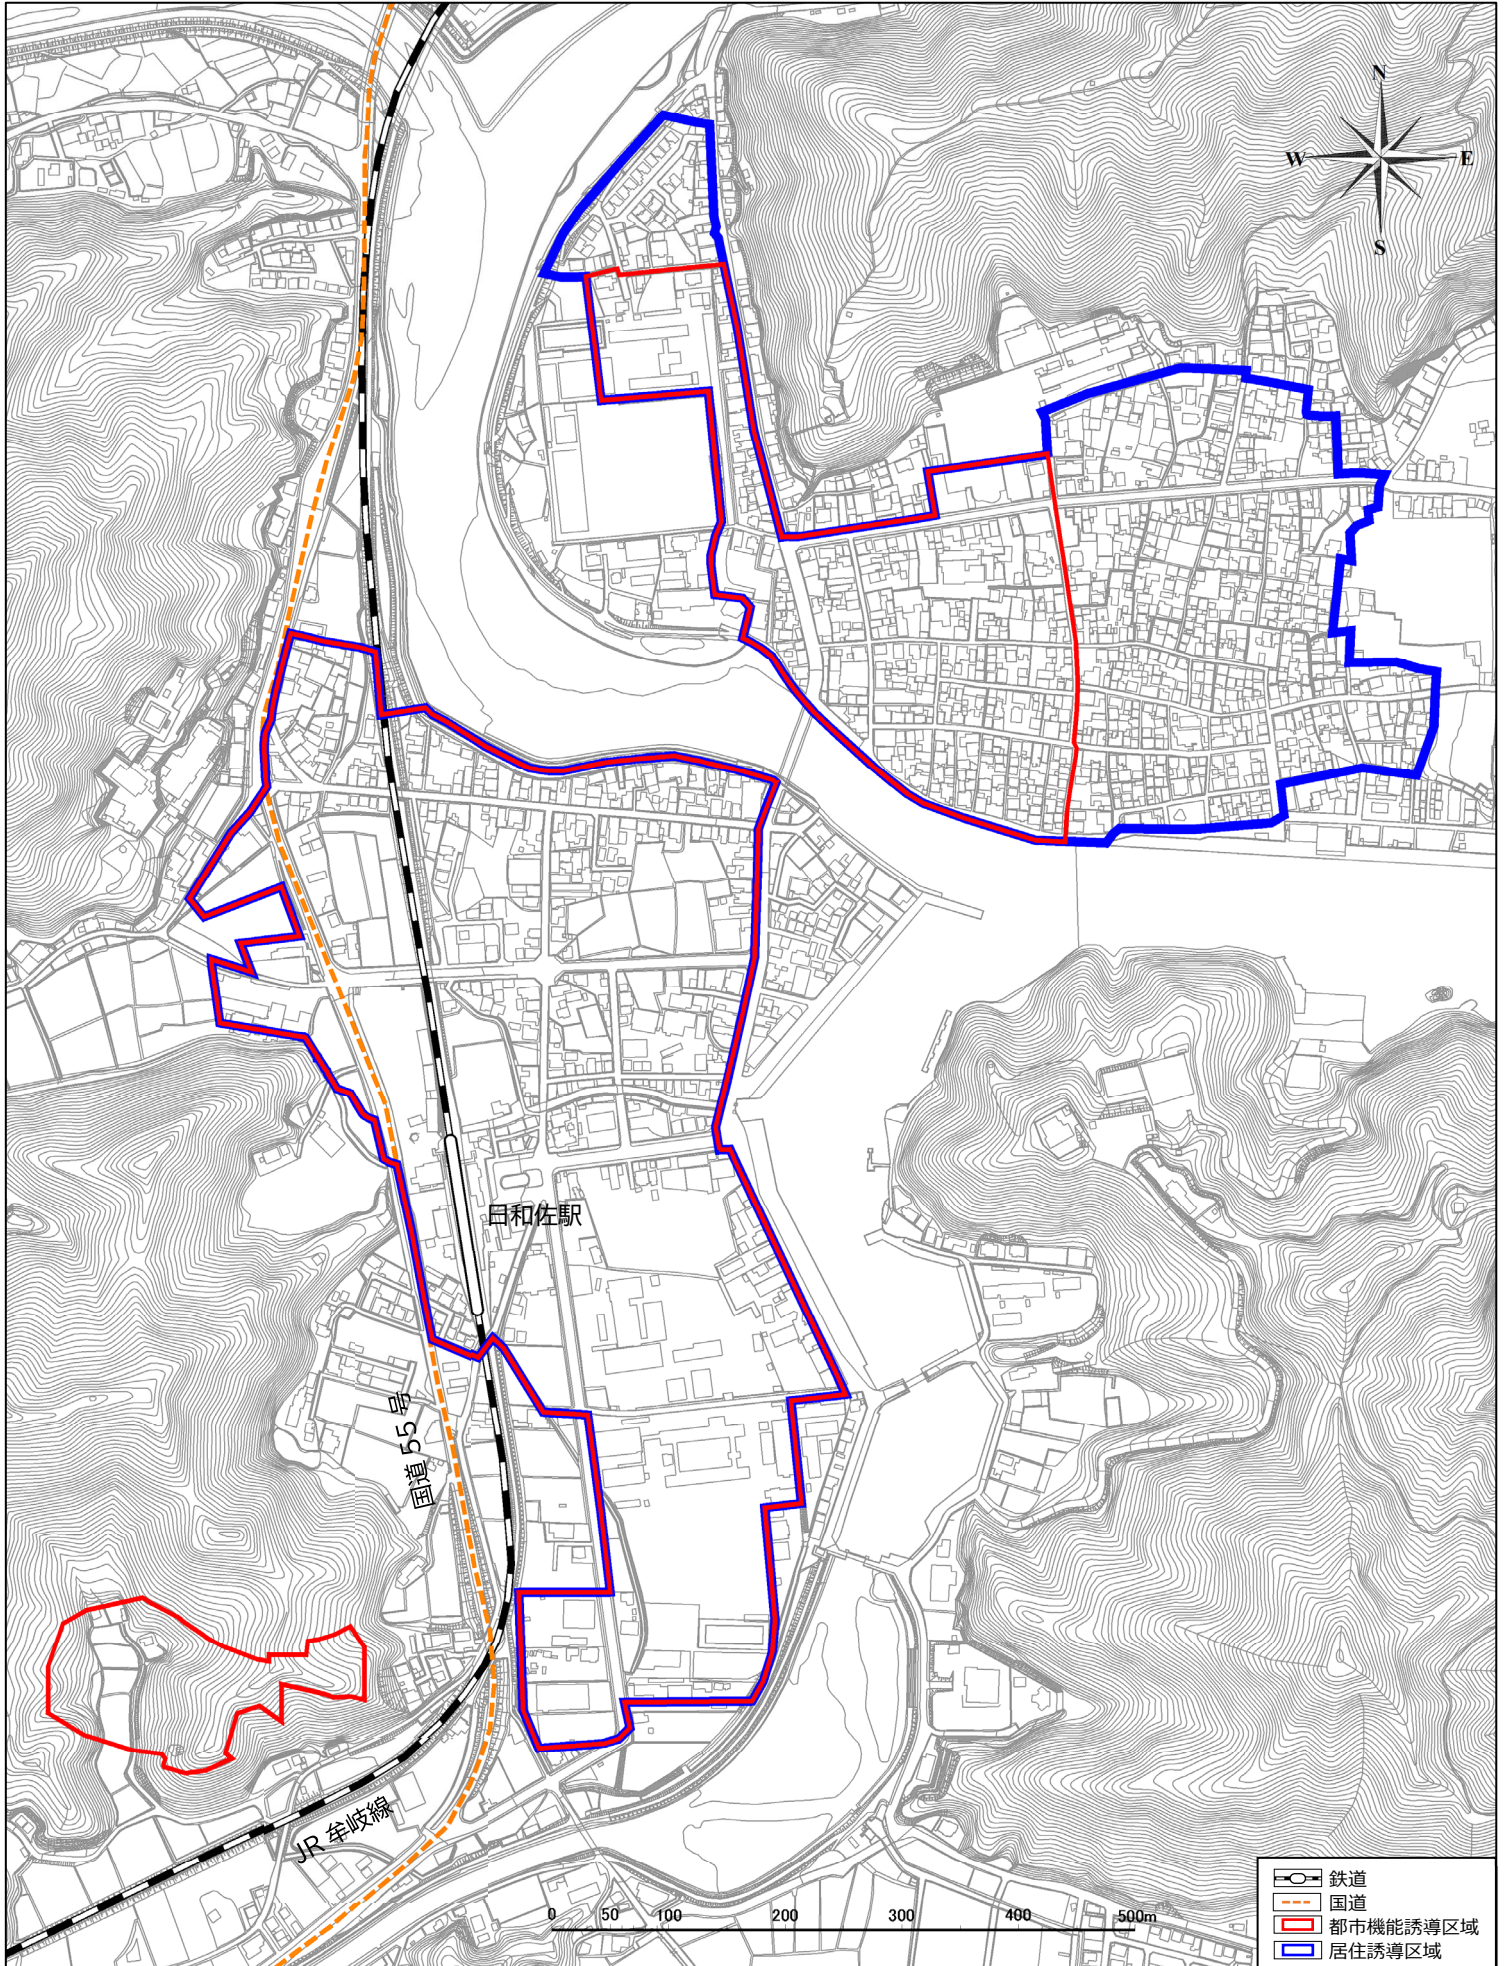

美波町立地適正化計画 居住誘導区域及び都市機能誘導区域

美波町立地適正化計画 居住誘導区域

美波町立地適正化計画 都市機能誘導区域