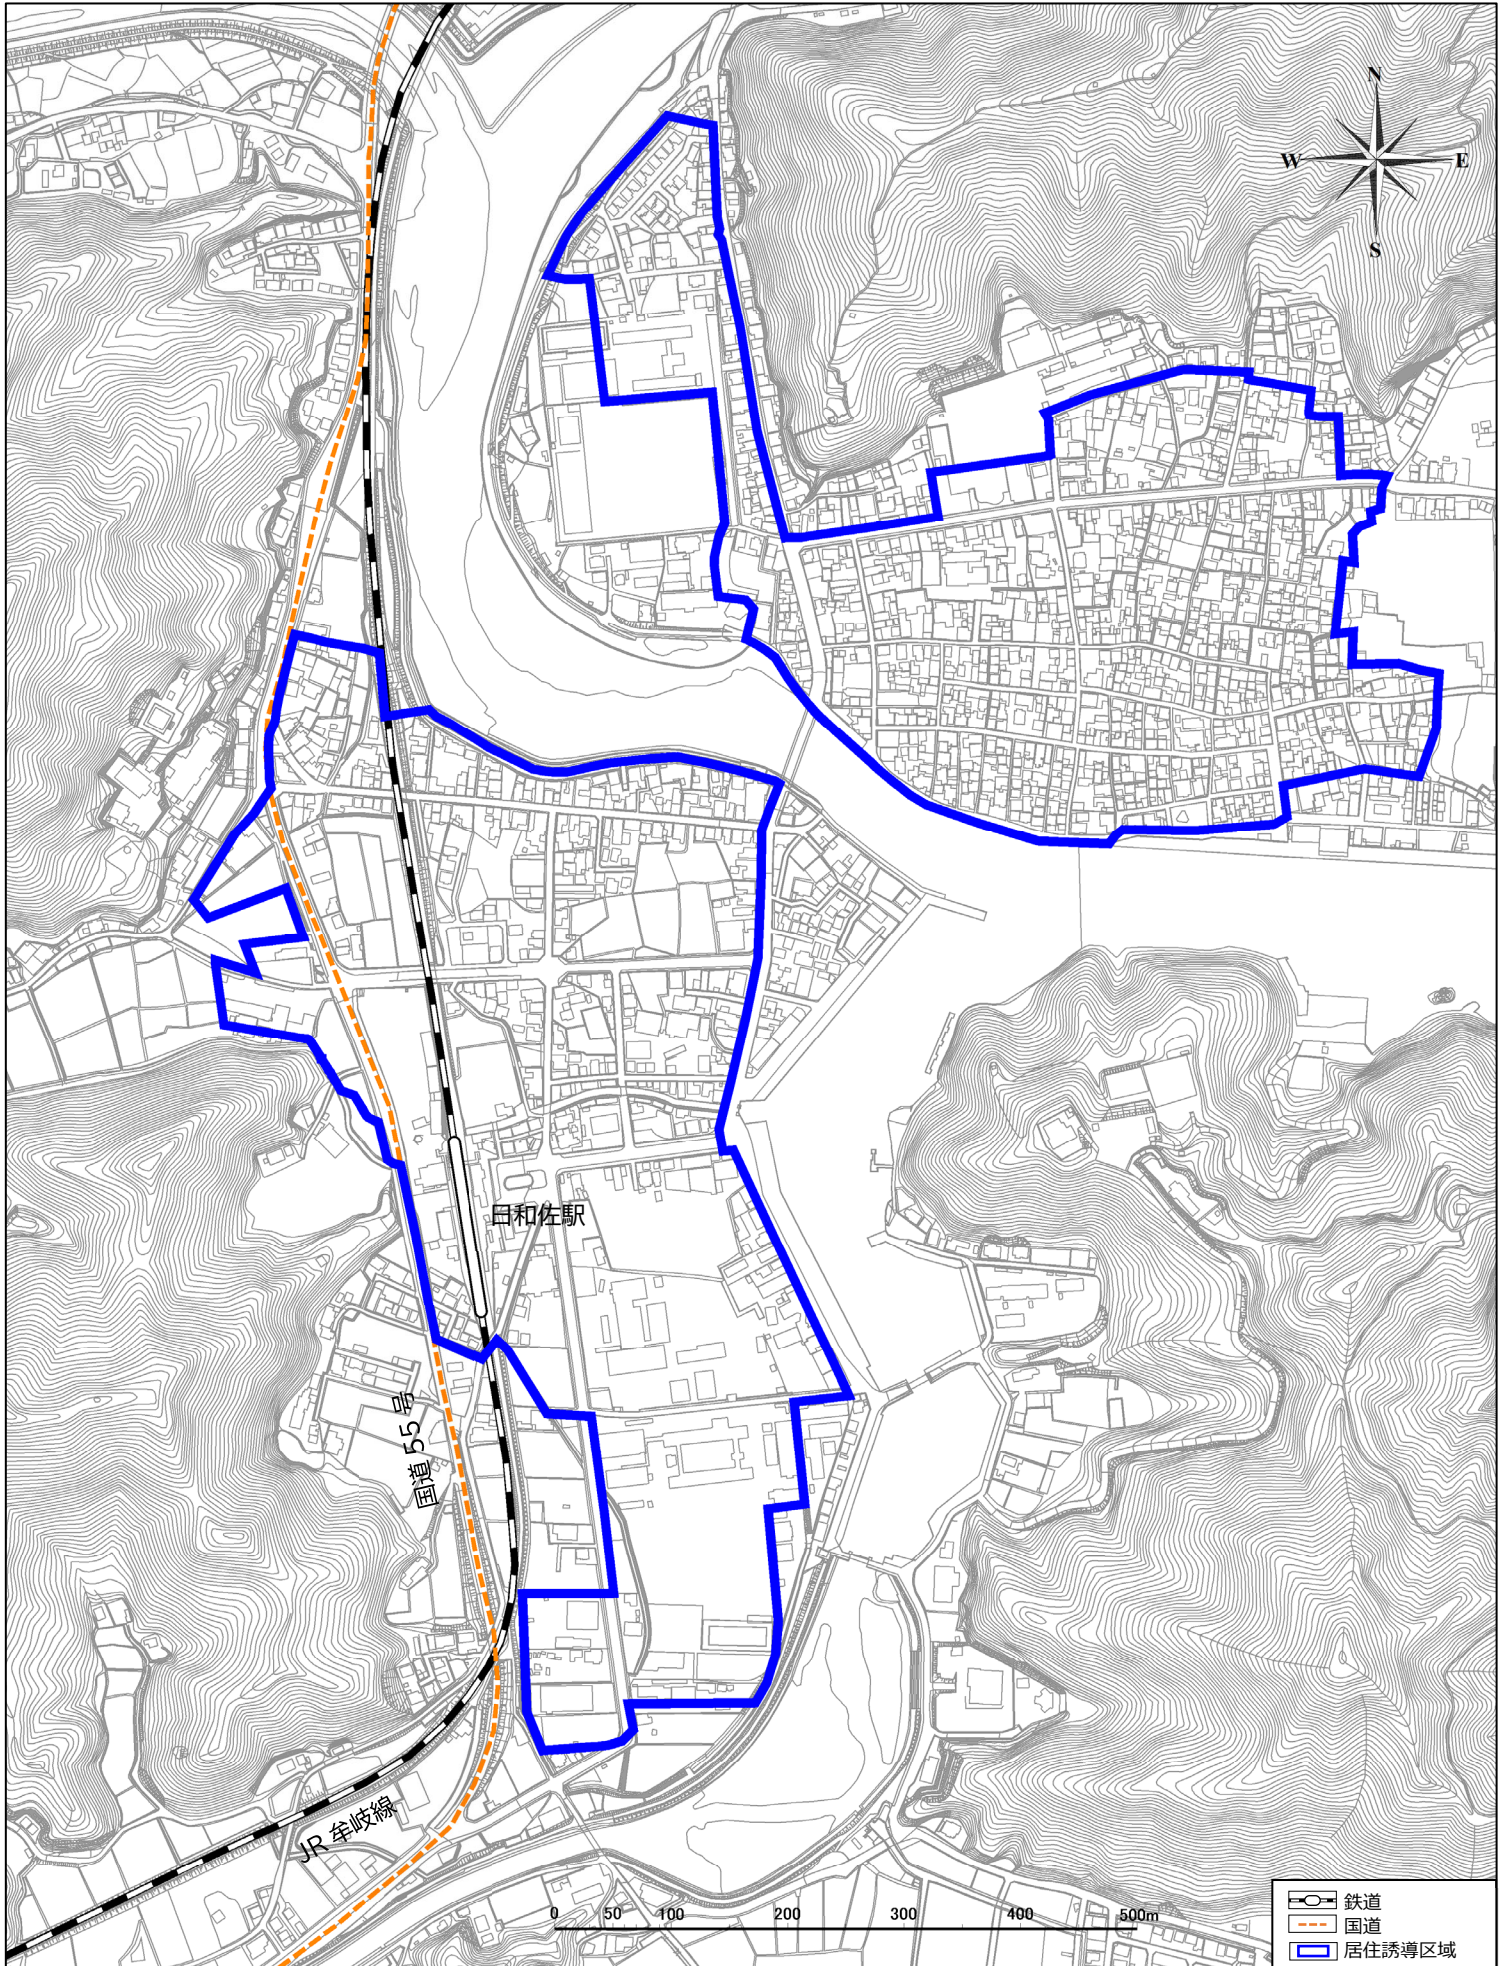

美波町立地適正化計画 居住誘導区域及び都市機能誘導区域

美波町立地適正化計画 居住誘導区域

美波町立地適正化計画 都市機能誘導区域