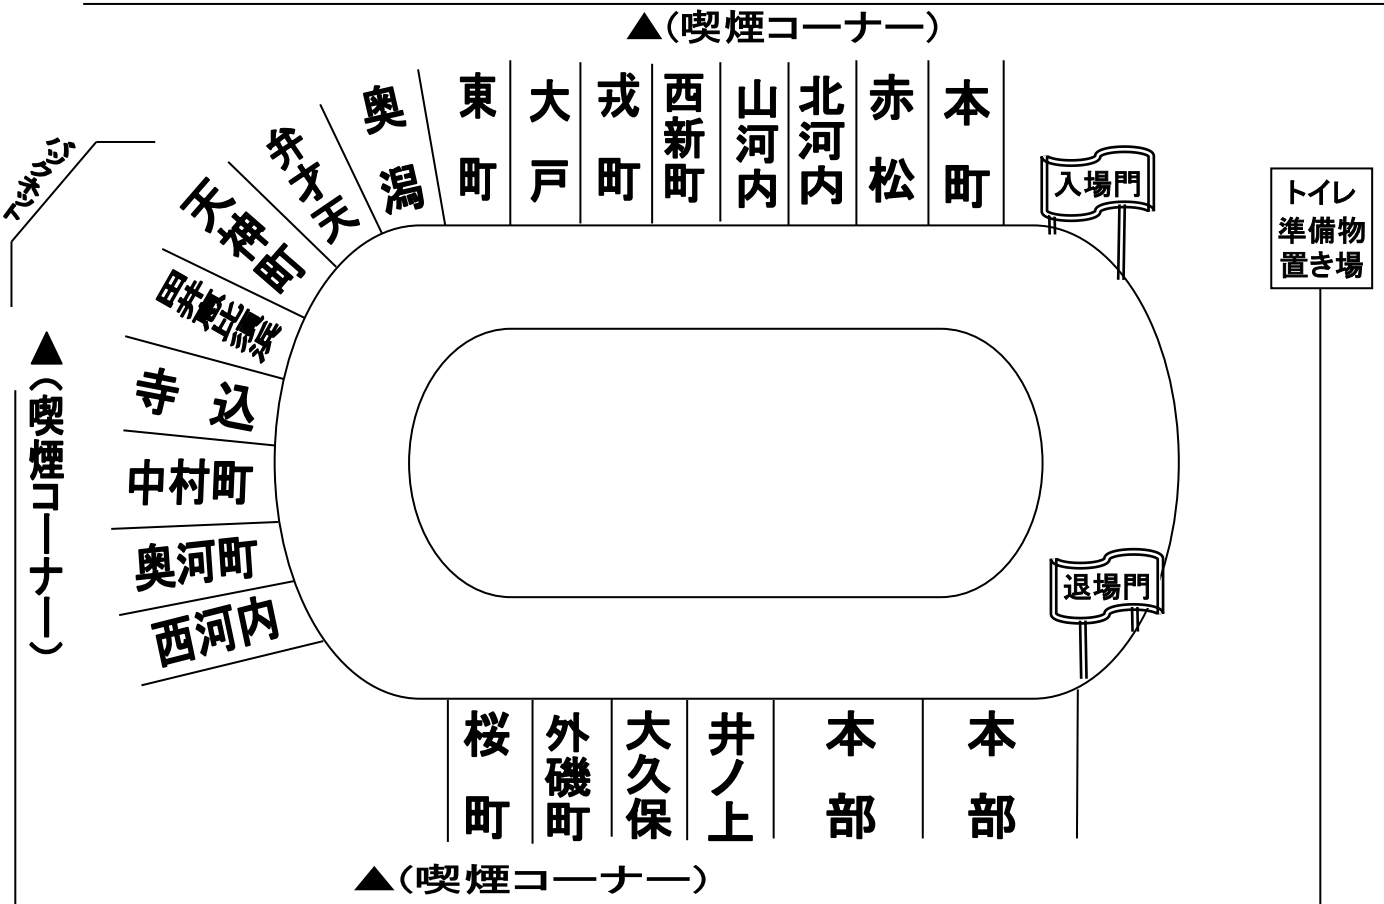

公民館位置図

※R5

入場行進川頁

体系

1	井	ノ	上
2	大	久	保
3	外	儀	町
4	桜	河	内
5	西	河	町
6	奥	村	込
7	中	須	天
8	寺	比	天
9	田	神	天
10	井	才	天
11	天	須	天
12	弁	才	天
13	奥	須	天
14	東	才	天
15	大	須	天
16	戎	才	天
17	西	須	天
18	山	才	天
19	北	須	天
20	赤	才	天
	本	須	天

- 先 導 (スポーツ推進委員)
- 国 旗 (スポ少)
- 町 旗 (スポ少)
- スポーツ少年団
- 公民館プラカード { 今年の一番
井ノ上公民館 }
- 公民館旗
- 各公民館の皆さん