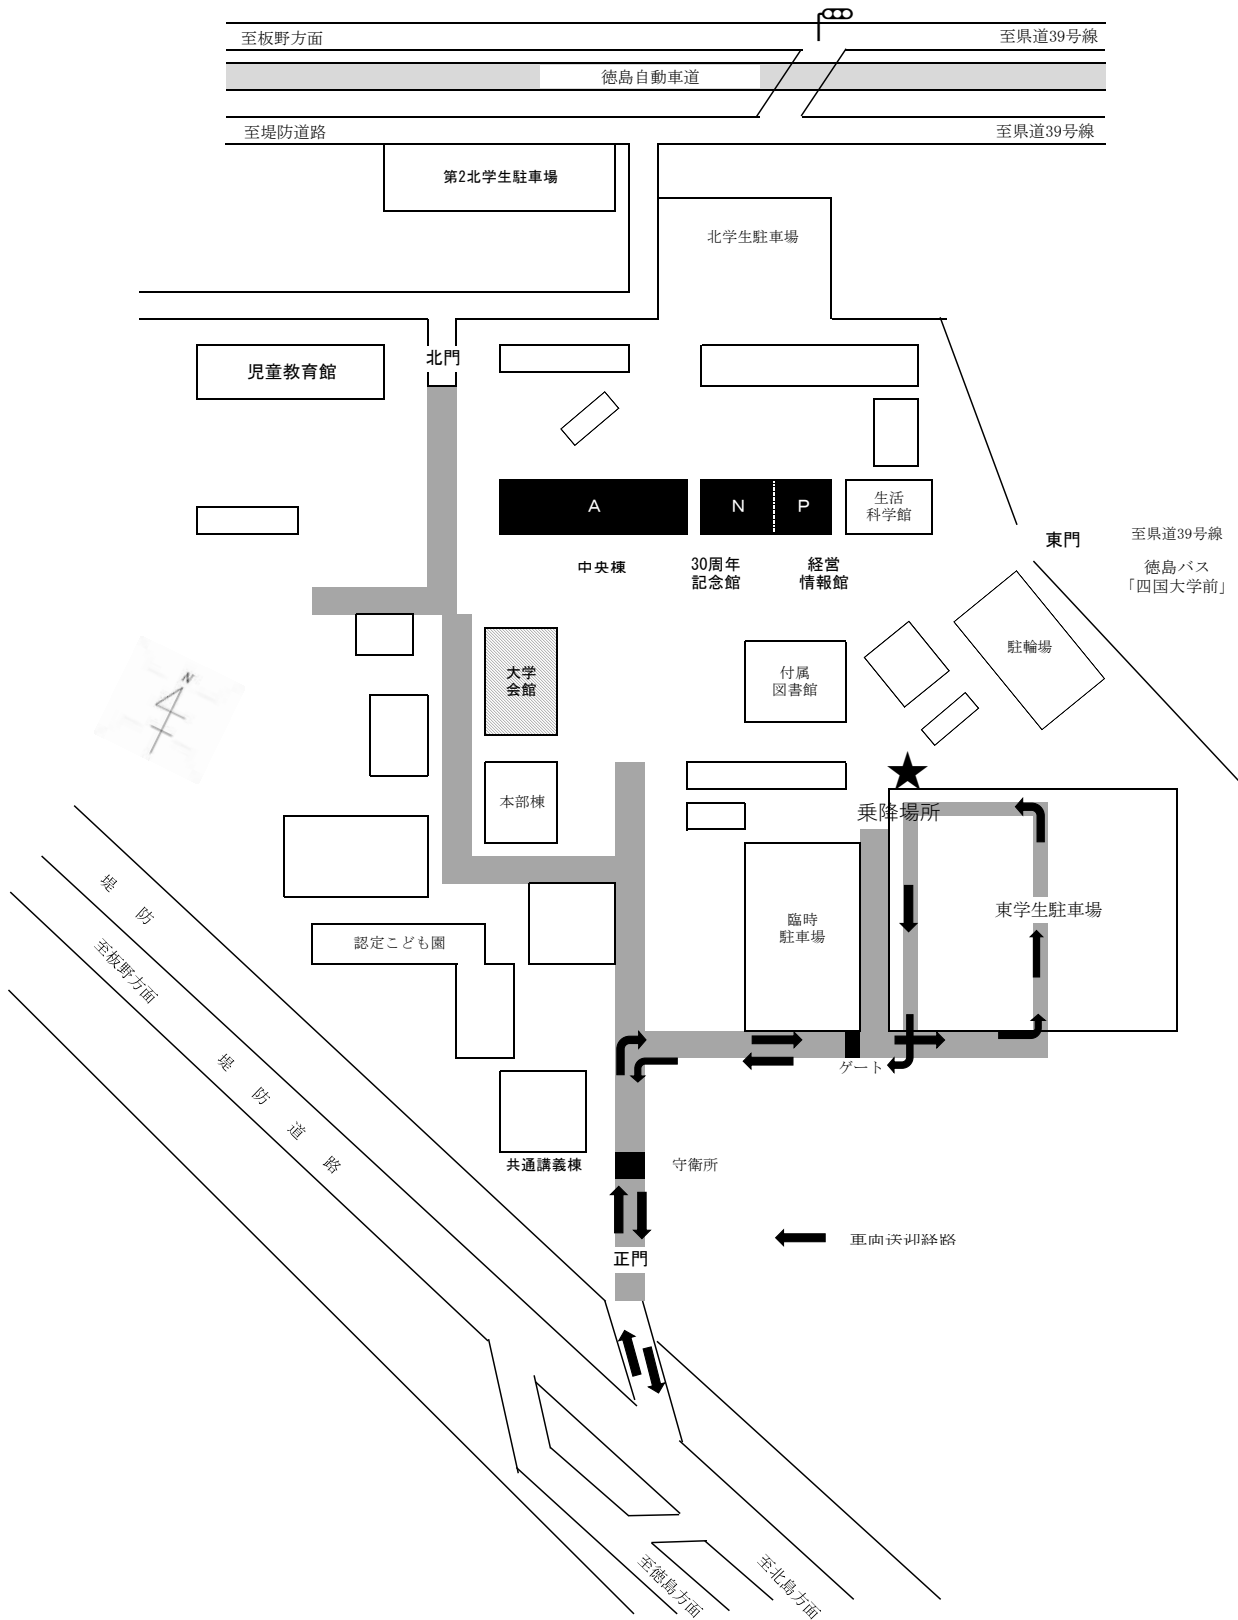

試験場案内図（四国大学）

【試験場等】

試験場・・・A・N・P棟（内部で繋がっております）
 昼食場所・・・大学会館、外構（試験場は食事禁止です）

【アクセス】

徳島駅から約15分 徳島バス「四国大学前」下車

【注意事項】

車により送迎する場合は正門から入構し、警備員の指示に従い、所定の場所にて乗降してください。
 なお、構内は一方通行で、正門から退出してください。