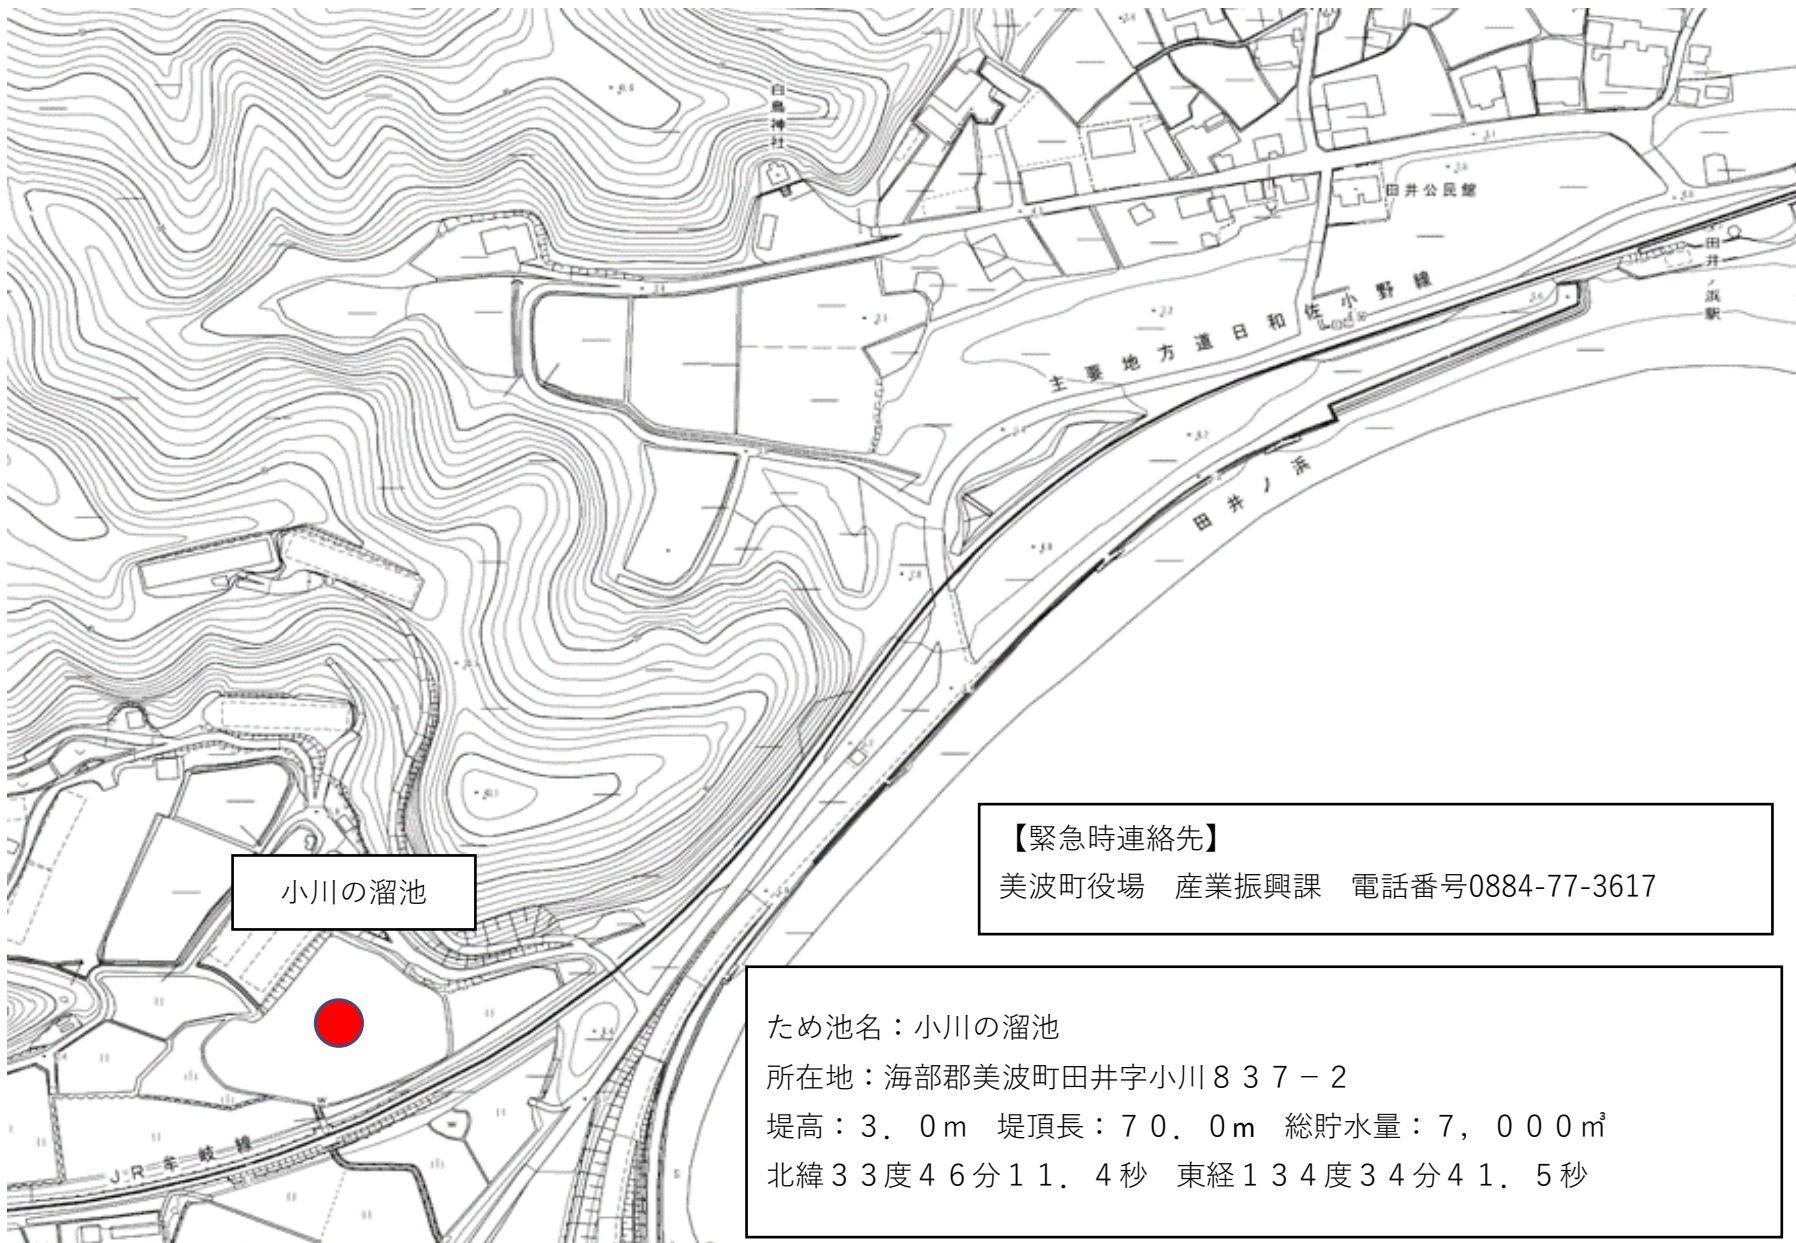

美波町 ため池マップ

1 : 2 5 0 0