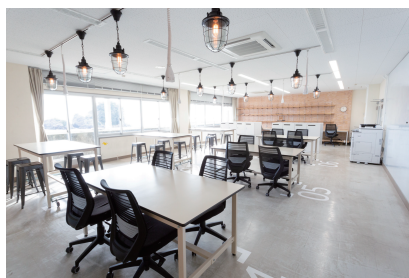

◎「ミナマリラボ」とは

県の水産試験課の一部を改修し、窓の外に太平洋が広がる開放的なコワーキング施設として2018年2月に開設。広々としたコワーキングスペース(STUDIO)やミーティング室(LIBRARY)、休憩所としても使える多目的スペース(CAFÉ)など、用途に合わせた使い方が可能です。

※オンライン授業等に必要パソコンその他機材の貸し出しは行っていません。

HP : <https://marinelab.minami-satelliteoffice.jp/>