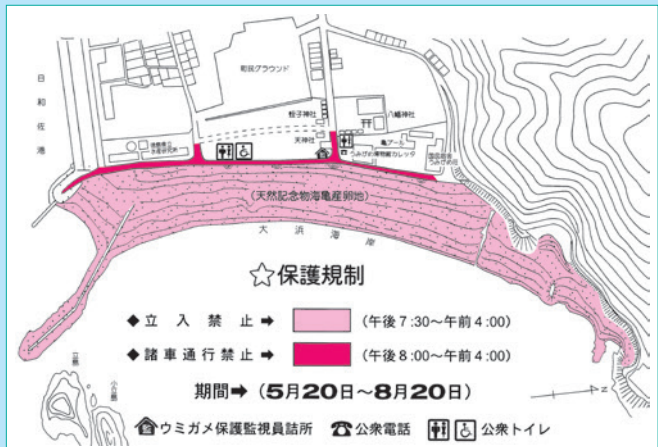

美波町消防団が 消防団等地域活動表彰を受けました

消防庁長官より、美波町消防団が表彰されました。美波町消防団が地域に密着した活動を積極的に行うことにより、地域防災力の向上に貢献した功績が認められたの表彰となりました。

ウミガメ保護規制のお願い

5月20日から8月20日までの間、ウミガメの保護規制期間となっています。

国の天然記念物「大浜海岸のウミガメおよびその産卵地」は文化財保護法、自然公園法、美波町文化財保護条例、美波町ウミガメ保護条例の趣旨にそって保護規制を行います。

町民の皆様には、ご不便をおかけいたしますがご協力よろしくお願いいたします。

★うみがめ上陸通報システム(パットライト)

城山中腹にありますのでご利用ください。
青色「上陸中」・黄色「産卵中」

【お問い合わせ先】 うみがめ博物館カレッタ ☎77-1110

美波町HP
QRコード