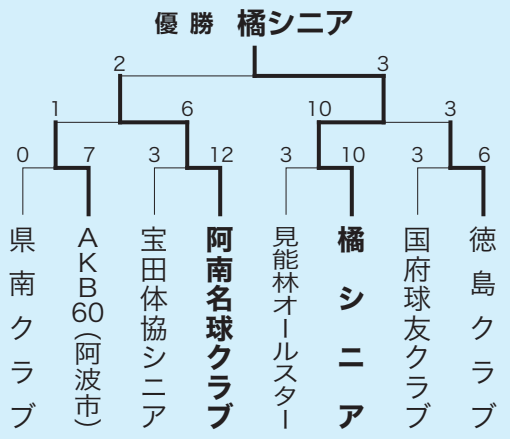

今月の納税

納付期限 11月2日(月)
●国民健康保険税 第3期分

死亡

婚姻

出生

人口動態

無料 伊勢エビ長寿汁 先着500杯

第25回 由岐 伊勢エビまつり

大漁市!!

2015.10/25日 9:00 START!

美波町由岐支所前グラウンド (旧由岐役場前)

伊勢エビめし十長寿汁 2,000円 (税別300食)

社協だより

まけまけマルシェ

11月8日(日)
9時~15時
道の駅ひわさ

第6回うみがめ還暦野球大会

(開催日: 9月13・20日)

☆優秀選手賞 宮繁 選手 (橘シニア)
森本 選手 (阿南名球クラブ)

優勝した橘シニア

準優勝した阿南名球クラブ