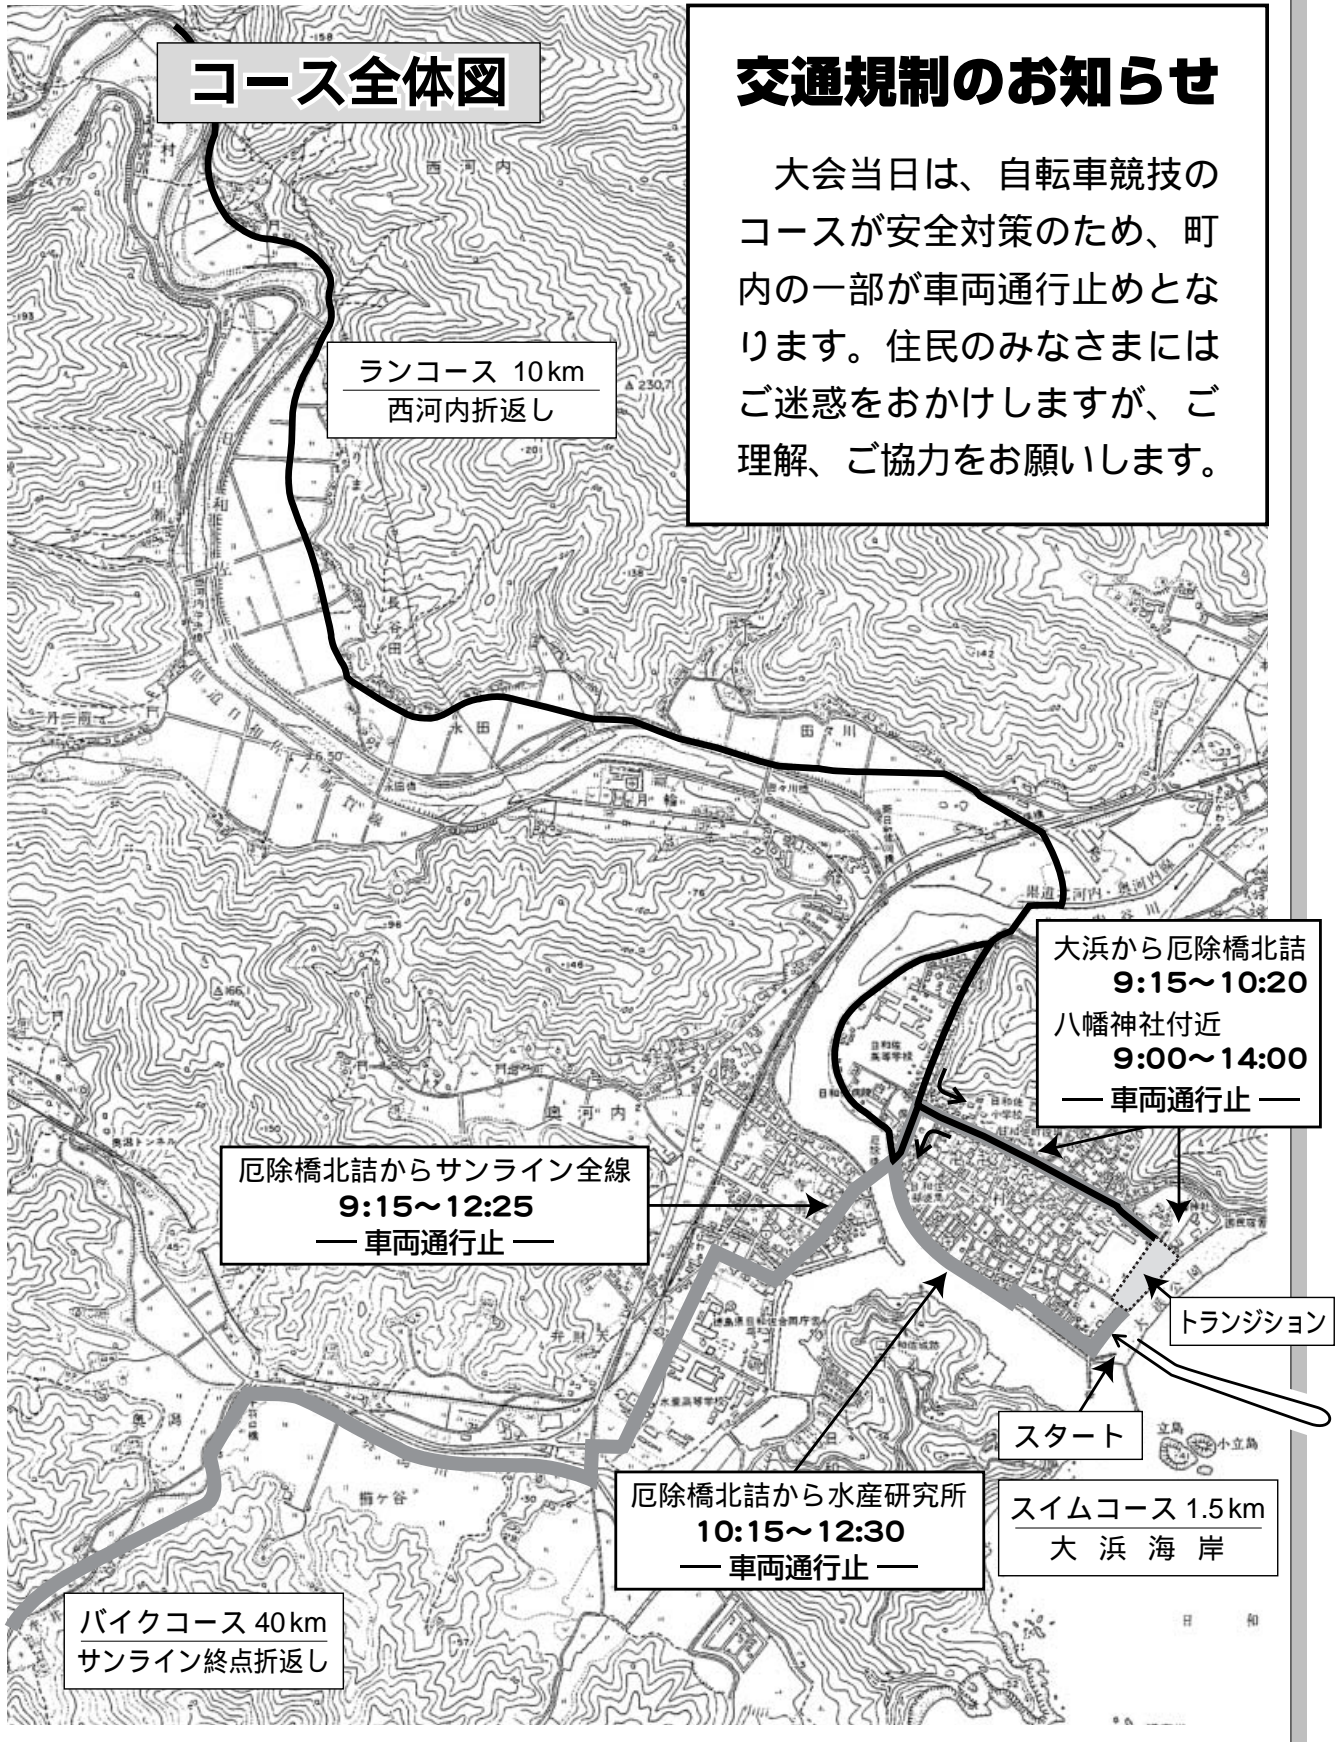

コース全体図

交通規制のお知らせ

大会当日は、自転車競技のコースが安全対策のため、町内の一部が車両通行止めとなります。住民のみなさまにはご迷惑をおかけしますが、ご理解、ご協力をお願いします。

大会当日は、コースへの自動車等の駐車はできませんので、ご協力ください。
西河内のランニングコースでの、自動車・自転車等の通行につきましてもご協力をお願いします。
飼い犬は必ずつないでおいてください。