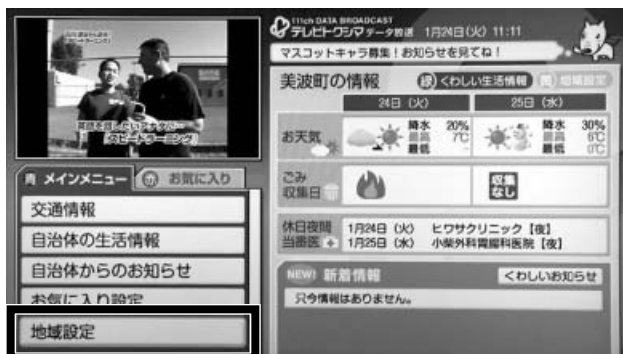

～美波町の地域情報が見られます～

◆ちゃんねるトクシマ(111ch)データ放送で美波町の地域情報をお知らせします！

ケーブルテレビ徳島において、ケーブルテレビをご契約し、地上デジタルテレビ放送をご覧になられている方は、ちゃんねるトクシマ(111ch)のデータ放送で地域設定を行うと、美波町の地域情報をご覧になることができるようになりました。テレビのリモコンだけで操作OKです。是非ご覧ください。

下記の設定方法により美波町の地域情報画面になります。

【設定方法】

- ①テレビのリモコンでちゃんねるトクシマ(通常は「11」)を選び、リモコンの「d(データ放送)」ボタンを押す。
- ②リモコンの上下ボタンで『地域設定』を選択しリモコンの決定ボタンを押す。

- ③『設定する』をリモコンの決定ボタンを押す。

- ④リモコンの上下左右ボタンで『美波町』を選択し、リモコンの決定ボタンを押す。

- ⑤リモコンの上下左右ボタンでお住まいの地域を選択し、リモコンの決定ボタンを押す。
※画面上にお住まいの地区が表示されていない場合は、リモコンの黄色のボタンを押してください。