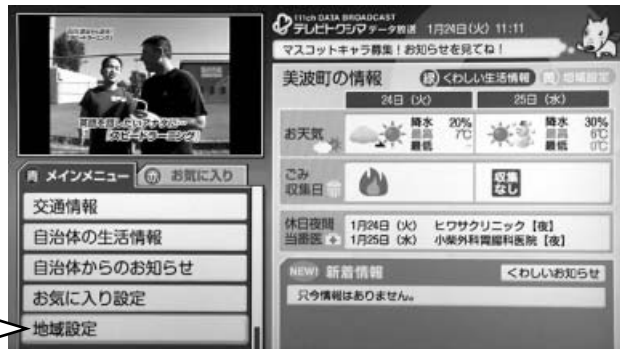

～美波町の地域情報が見られます～

◆ちゃんねるトクシマ(111ch)データ放送で美波町の地域情報をお知らせします！

ケーブルテレビ徳島において、ケーブルテレビをご契約し、地上デジタルテレビ放送をご覧になられている方は、ちゃんねるトクシマ(111ch)のデータ放送で地域設定を行うと、美波町の地域情報をご覧になることができるようになりました。テレビのリモコンだけで操作OKです。是非ご覧ください。

下記の設定方法により美波町の地域情報画面になります。

【設定方法】

- ①テレビのリモコンでちゃんねるトクシマ(通常は「11」)を選び、リモコンの「d(データ放送)」ボタンを押す。
- ②リモコンの上下ボタンで『地域設定』を選択しリモコンの決定ボタンを押す。

- ③『設定する』をリモコンの決定ボタンを押す。

- ④リモコンの上下左右ボタンで『美波町』を選択し、リモコンの決定ボタンを押す。

- ⑤リモコンの上下左右ボタンでお住まいの地域を選択し、リモコンの決定ボタンを押す。
※画面上にお住まいの地区が表示されていない場合は、リモコンの黄色のボタンを押してください。