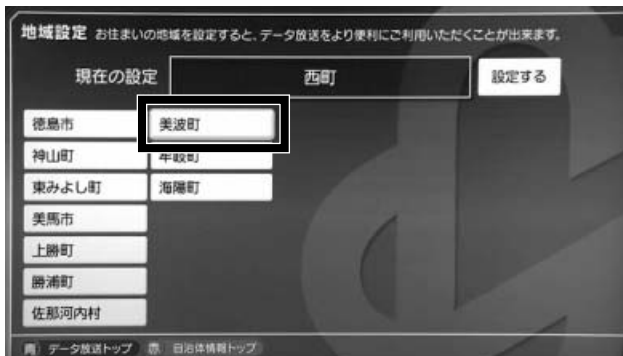

【設定方法】

- ①テレビのリモコンでちゃんねるトクシマ(通常は「11」)を選び、リモコンの「d(データ放送)」ボタンを押す。
- ②リモコンの上下ボタンで『地域設定』を選択しリモコンの決定ボタンを押す。

- ③『設定する』をリモコンの決定ボタンを押す。

- ④リモコンの上下左右ボタンで『美波町』を選択し、リモコンの決定ボタンを押す。

- ⑤リモコンの上下左右ボタンでお住まいの地域を選択し、リモコンの決定ボタンを押す。
※画面上にお住まいの地区が表示されていない場合は、リモコンの黄色のボタンを押してください。

以上で地域の設定が終了です。リモコンの青色ボタンを押してください。