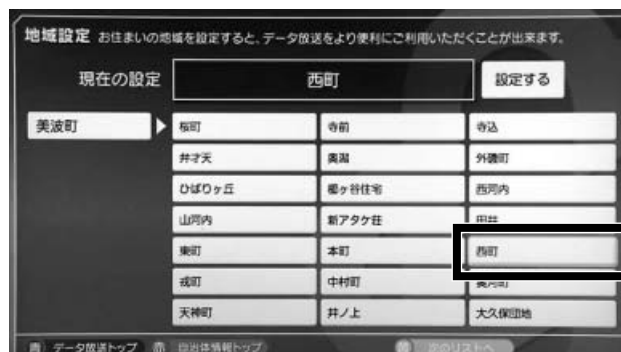

～美波町の地域情報が見られます～

◆ちゃんねるトクシマ(111ch)データ放送で美波町の地域情報をお知らせします！

ケーブルテレビ徳島において、ケーブルテレビをご契約し、地上デジタルテレビ放送をご覧になられている方は、ちゃんねるトクシマ(111ch)のデータ放送で地域設定を行うと、美波町の地域情報をご覧になることができるようになりました。テレビのリモコンだけで操作OKです。是非ご覧ください。

下記の設定方法により美波町の地域情報画面になります。

【設定方法】

- ①テレビのリモコンでちゃんねるトクシマ(通常は「11」)を選び、リモコンの「d(データ放送)」ボタンを押す。
- ②リモコンの上下ボタンで『地域設定』を選択しリモコンの決定ボタンを押す。

- ③『設定する』をリモコンの決定ボタンを押す。

- ④リモコンの上下左右ボタンで『美波町』を選択し、リモコンの決定ボタンを押す。

- ⑤リモコンの上下左右ボタンでお住まいの地域を選択し、リモコンの決定ボタンを押す。
※画面上にお住まいの地区が表示されていない場合は、リモコンの黄色のボタンを押してください。

以上で地域の設定が終了です。リモコンの青色ボタンを押してください。