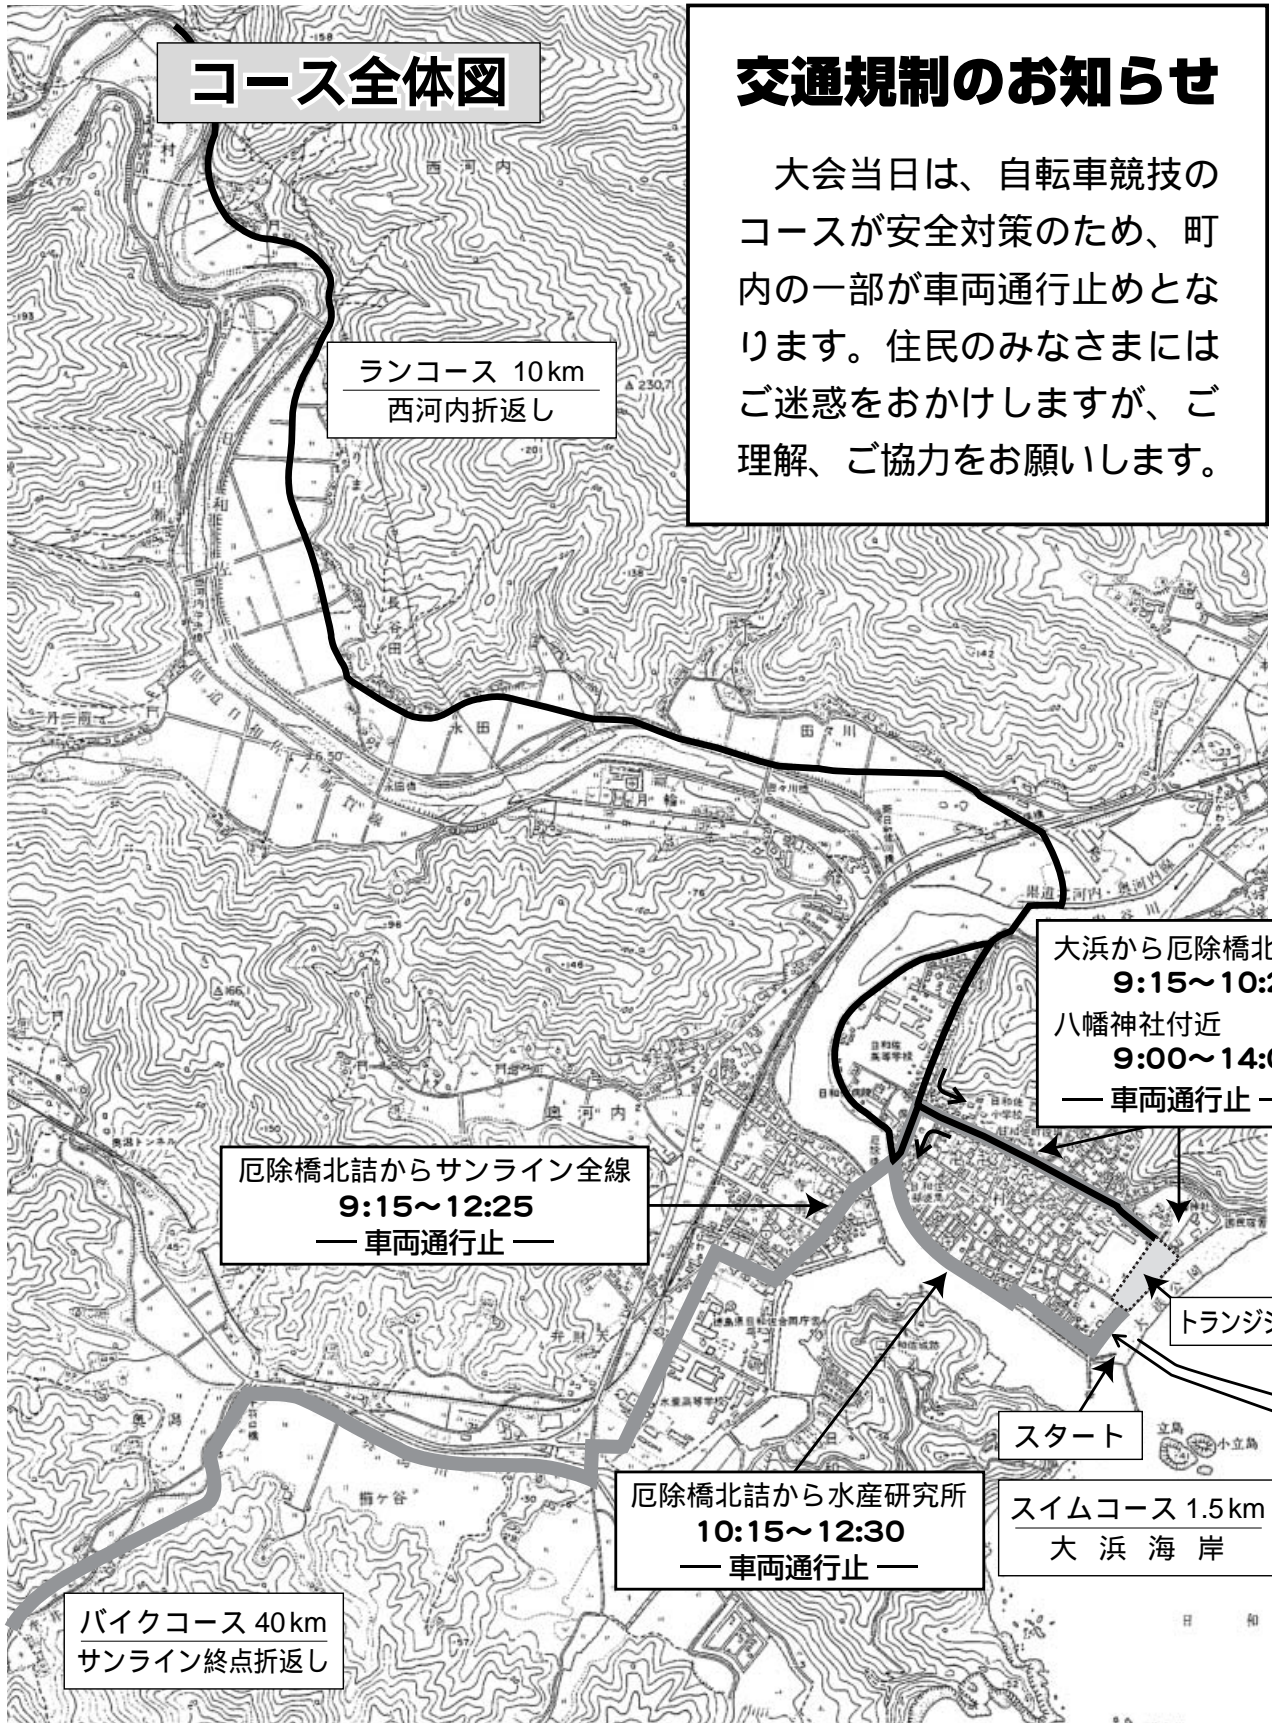

コース全体図

交通規制のお知らせ

大会当日は、自転車競技のコースが安全対策のため、町内の一部が車両通行止めとなります。住民のみなさまにはご迷惑をおかけしますが、ご理解、ご協力をお願いします。

大会当日は、コースへの自動車等の駐車はできませんので、ご協力ください。
西河内のランニングコースでの、自動車・自転車等の通行につきましてもご協力をお願いします。
飼い犬は必ずつないでおいてください。